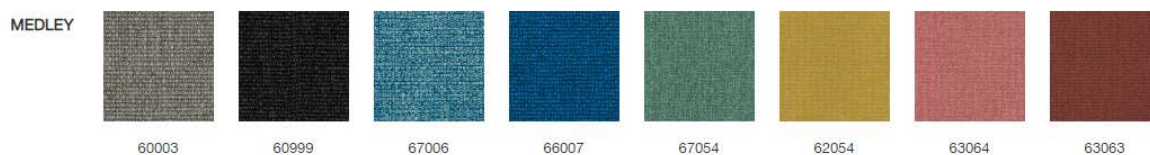

Křeslo Chic

I. Cenová kategorie

II. Cenová kategorie

III. Cenová kategorie

SELECT

60132

60999

67098

67097

68210

62097

65117

61186

STEP

60091

60999