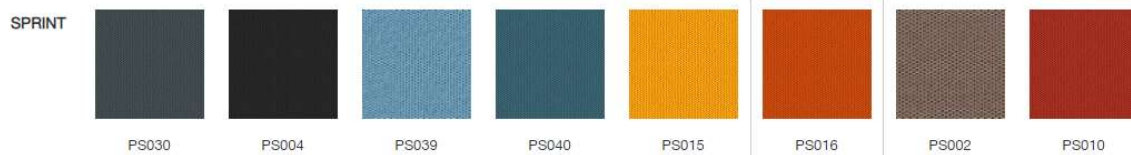

Křeslo Chic

I. Cenová kategorie

II. Cenová kategorie

III. Cenová kategorie

SELECT

60132

60999

67098

67097

68210

62097

65117

61186

STEP

60091

60999