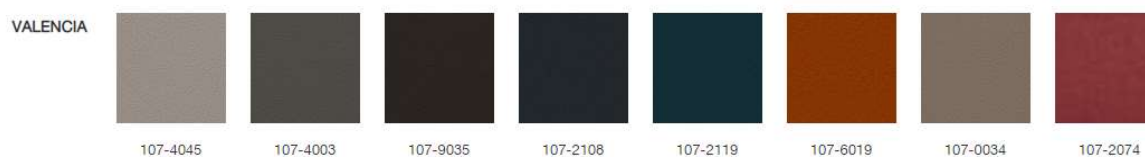

Křeslo Chic

I. Cenová kategorie

II. Cenová kategorie

III. Cenová kategorie

SELECT

60132

60999

67098

67097

68210

62097

65117

61186

STEP

60091

60999